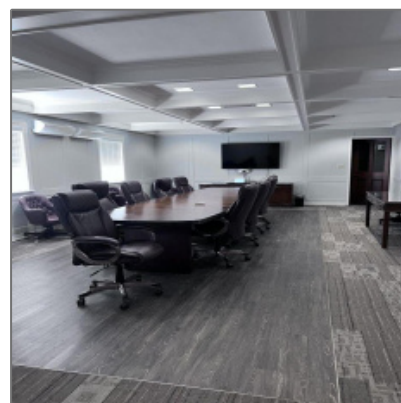

222 JEFFERSON ST

- 222 JEFFERSON ST, MEXICO, Missouri 65265

Basic [Details](#)

Property Type: **Commercial Rental**

Listing Type: **For Lease**

Listing ID: **417419**

Address [Map](#)

Country: **US**