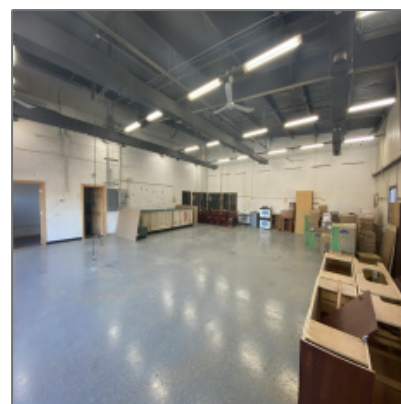

2207 NELWOOD DR

14,500 Sqft - 2207 NELWOOD DR, COLUMBIA,
Missouri 65202

Basic [Details](#)

Property Type: **Commercial Rental**

Listing Type: **For Lease**

Listing ID: **417123**

Square Footage: **14,500 Sqft**